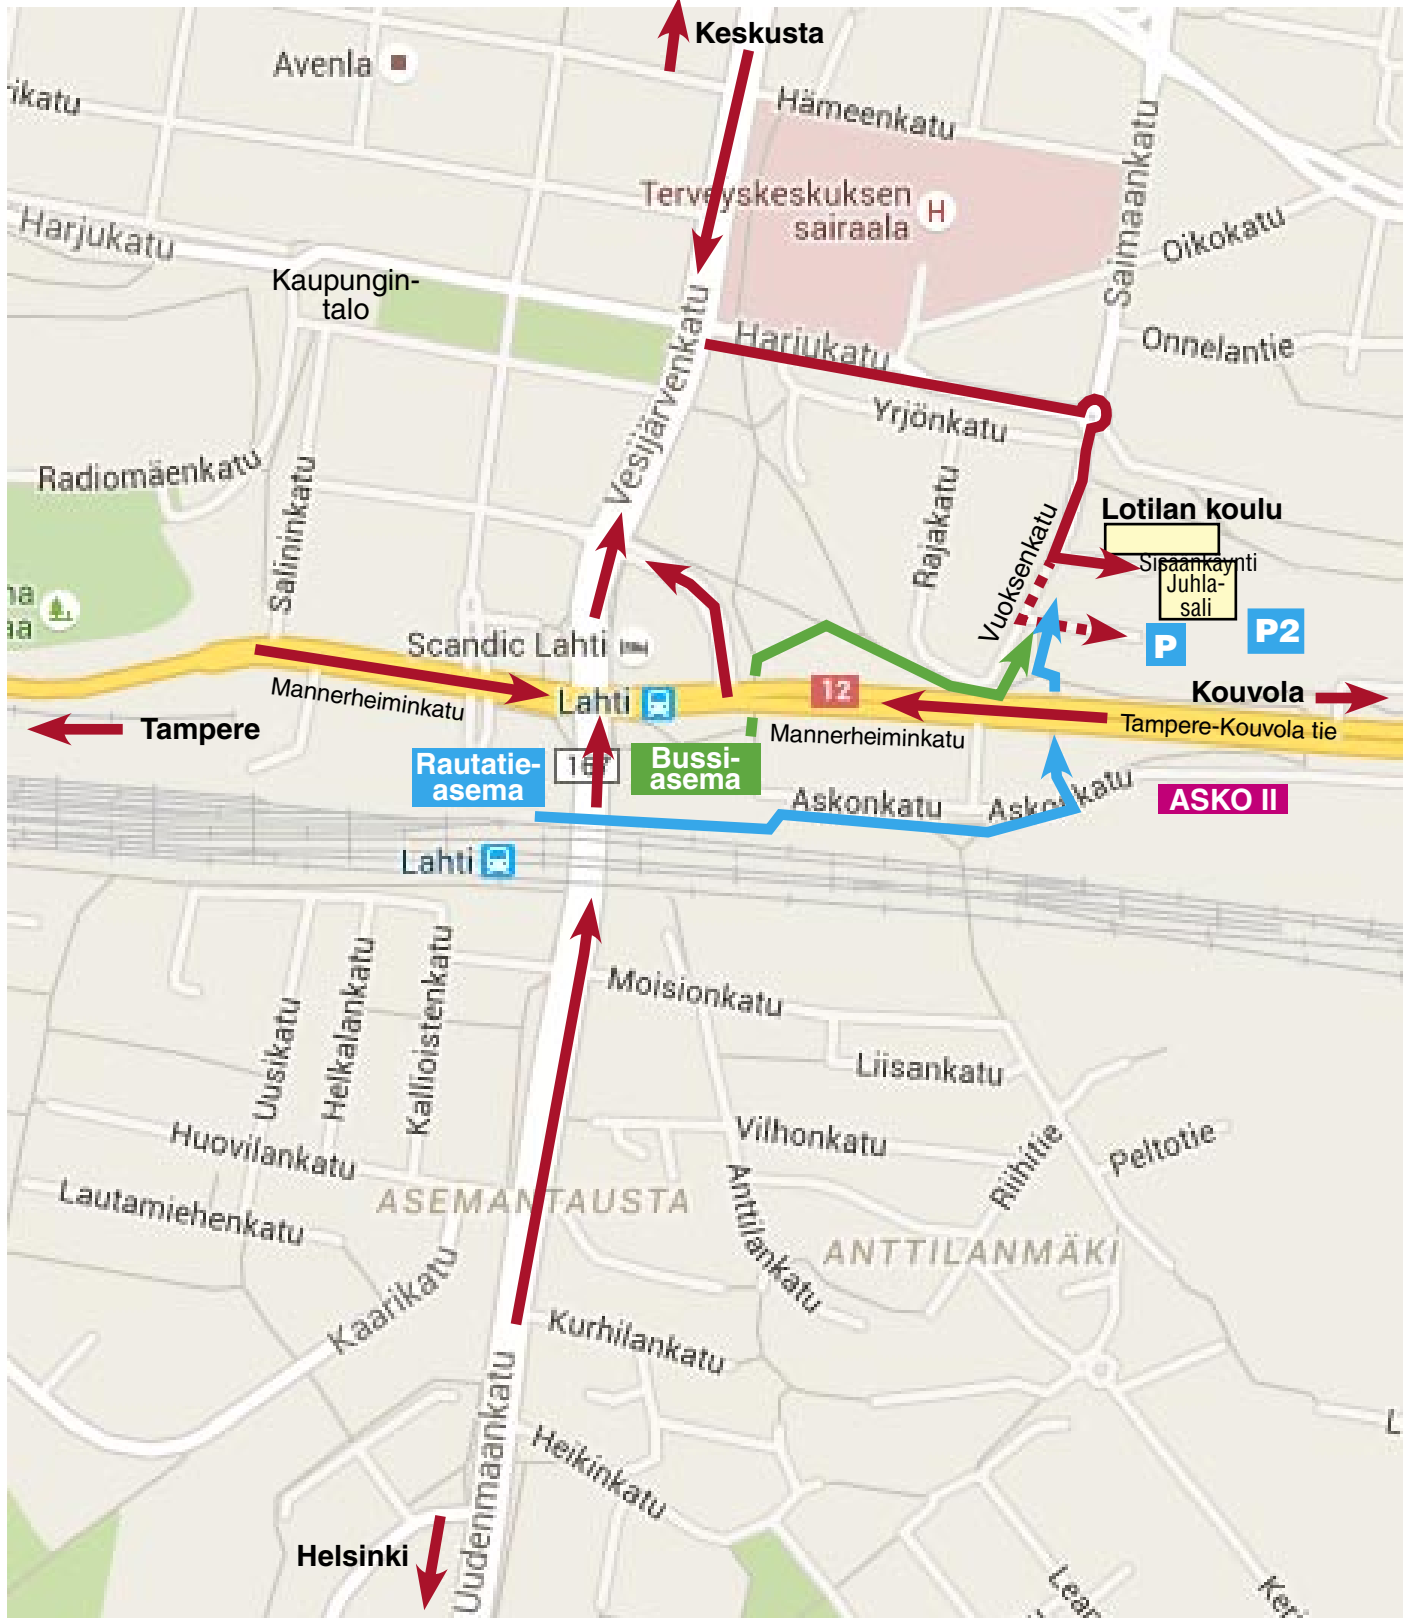

## Ajo- ja kulkuohjeet Lotilan koululle, Vuoksenkatu 9, 15100 Lahti

- Ajoreitti:** Käänny Vesijärvenkadulta Harjukadulle terv.keskussairaalalle päin ja aja suoraan, kunnes tulee kiertoliittymä. Aja kolmannelta liittymästä alas Vuoksenkatua n. 200-300 m ja käänny vasemmalle koulun pihaan. Ylempi tie vie sisäänkäynnille (= lastaus), alempi parkkipaikalle, P. Myyjien parkkipaikka P2 on rakennuksen takana.
- Kävelyreitti rautatieasemalta:**  
Kävele radansivua vievää kävelytieltä Kouvolan suuntaan n. 300-400 m, kunnes vasemmalla näkyy alikulku-tie VT 12:n ali. Alita se ja jatka kävelytieltä n. 200 m suoraan eteenpäin, niin olet koulun portilla.
- Kävelyreitti matkakeskukselta:**  
Alita VT 12 matkakeskuksen kohdalta ja kävele tien sivussa vievää kävelytieltä Kouvolan suuntaan n. 300 m, kunnes tulet Vuoksenkadun päähän. Jatka katua vasemmalle n. 200 m, niin olet koulun portilla.