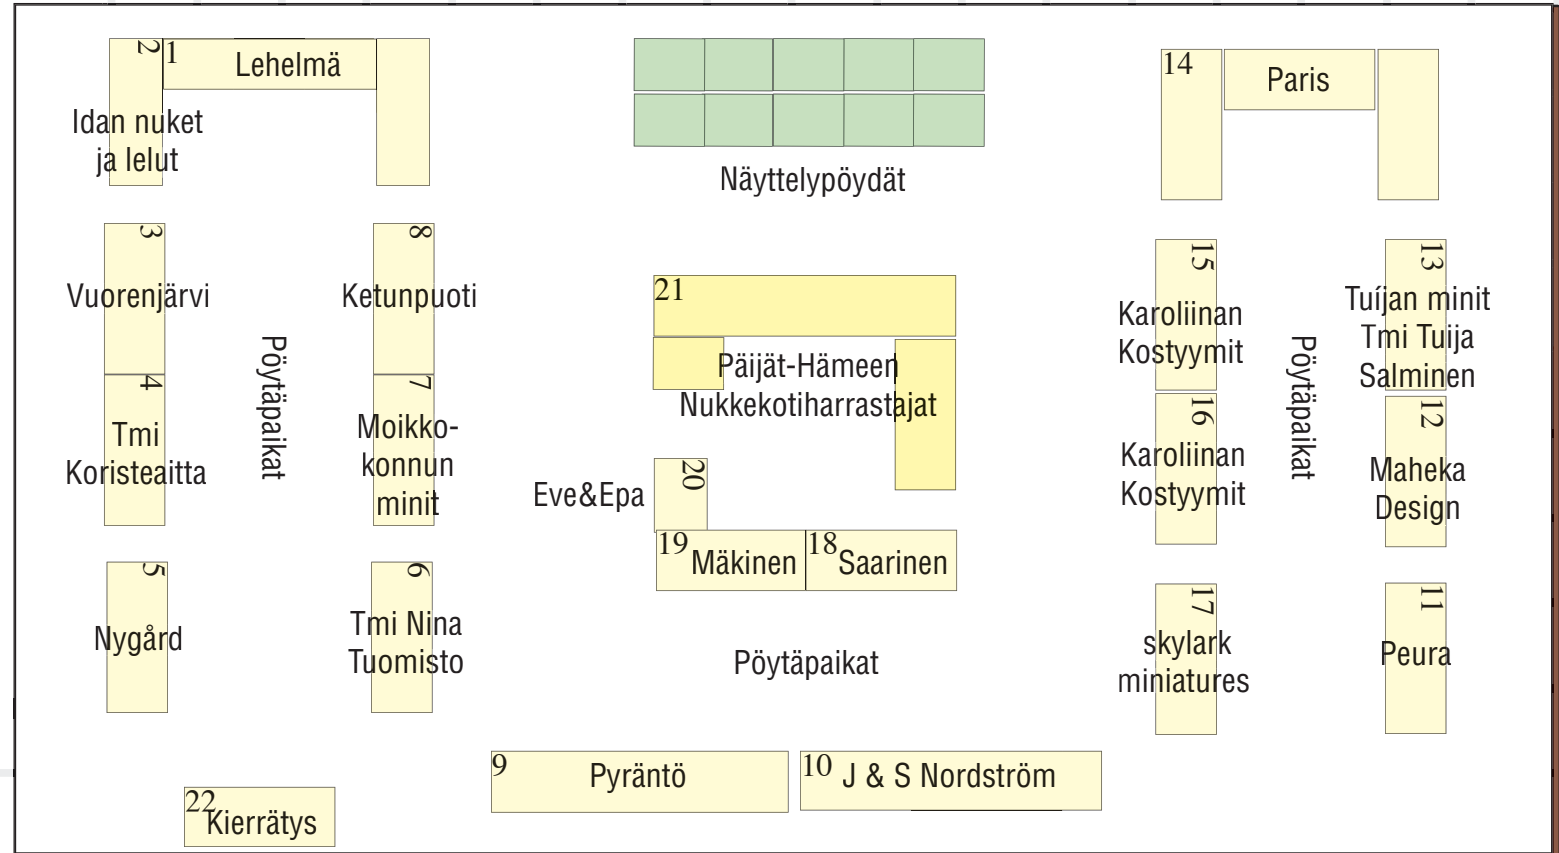

Nukkekot- ja Nukkemessut 4.-5.11.23 Lahti

Nukkekot- ja nukkemessujen paikat

- 2 Idan nuket ja lelut, Lahti
 - 15-16 Karoliinan kostyymit/Mirja Visuri, Mänttä
 - 8 Ketunpuoti/Bouziani Helena, Jaala
 - 22 Kierrätyspöytä
 - 1 Lehelmä Leea, Lahti
 - 20 Luukkonen Eve & Mäkinen Epa, Ylöjärvi
 - 12 Maheka Design/Köppä Marja, Kaivanto
 - 7 Moikkokonnun minit/Alalahti Maarit, Tervola
 - 19 Mäkinen Minna, Julkujärvi
 - 10 Nordström Johanna ja Satu, Lappeenranta
 - 5 Nygård Kirsti, Espoo
 - 14 Paris Kaija, Lahti
 - 11 Peura Sveta, Laukaa
 - 9 Pyröntö Julia, Lahti
 - 21 Päijät-Hämeen Nukkekotiharrastajat Ry, Lahti
 - 18 Saarinen Seija, Tampere
 - 17 skylark miniatures/Lankinen Heli, Vantaa
 - 4 Tmi Koristeaitta/Povenius Raili, Espoo
 - 13 Tmi Tuija Salminen, Askola
 - 6 Tmi Nina Tuomisto, Parainen
 - 3 Vuorenjärvi Marita, Espoo
- Muutokset mahdollisia.

E25

E26a

RAVINTOLA-ALU

Nukkekot- ja Nukkemessut

Kansainväliset
Kivi- ja Korumessut